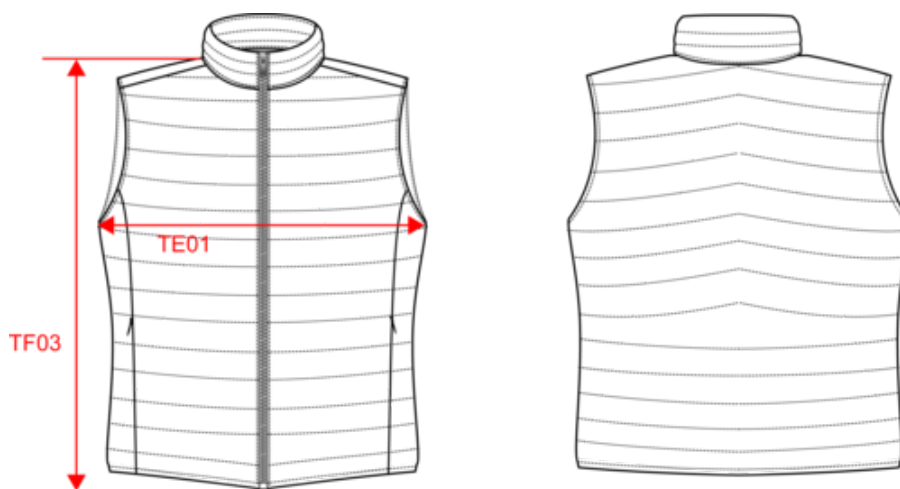

Dimensions (cm)

Mesures en cm	XS	S	M	L	XL	XXL
TE01 - 1/2 largeur poitrine à 1.5cm de l'emmanchure	44.00	47.00	50.00	53.00	56.00	59.00
TF03 - Hauteur totale devant de l'HSP	61.00	63.00	65.00	67.00	69.00	71.00